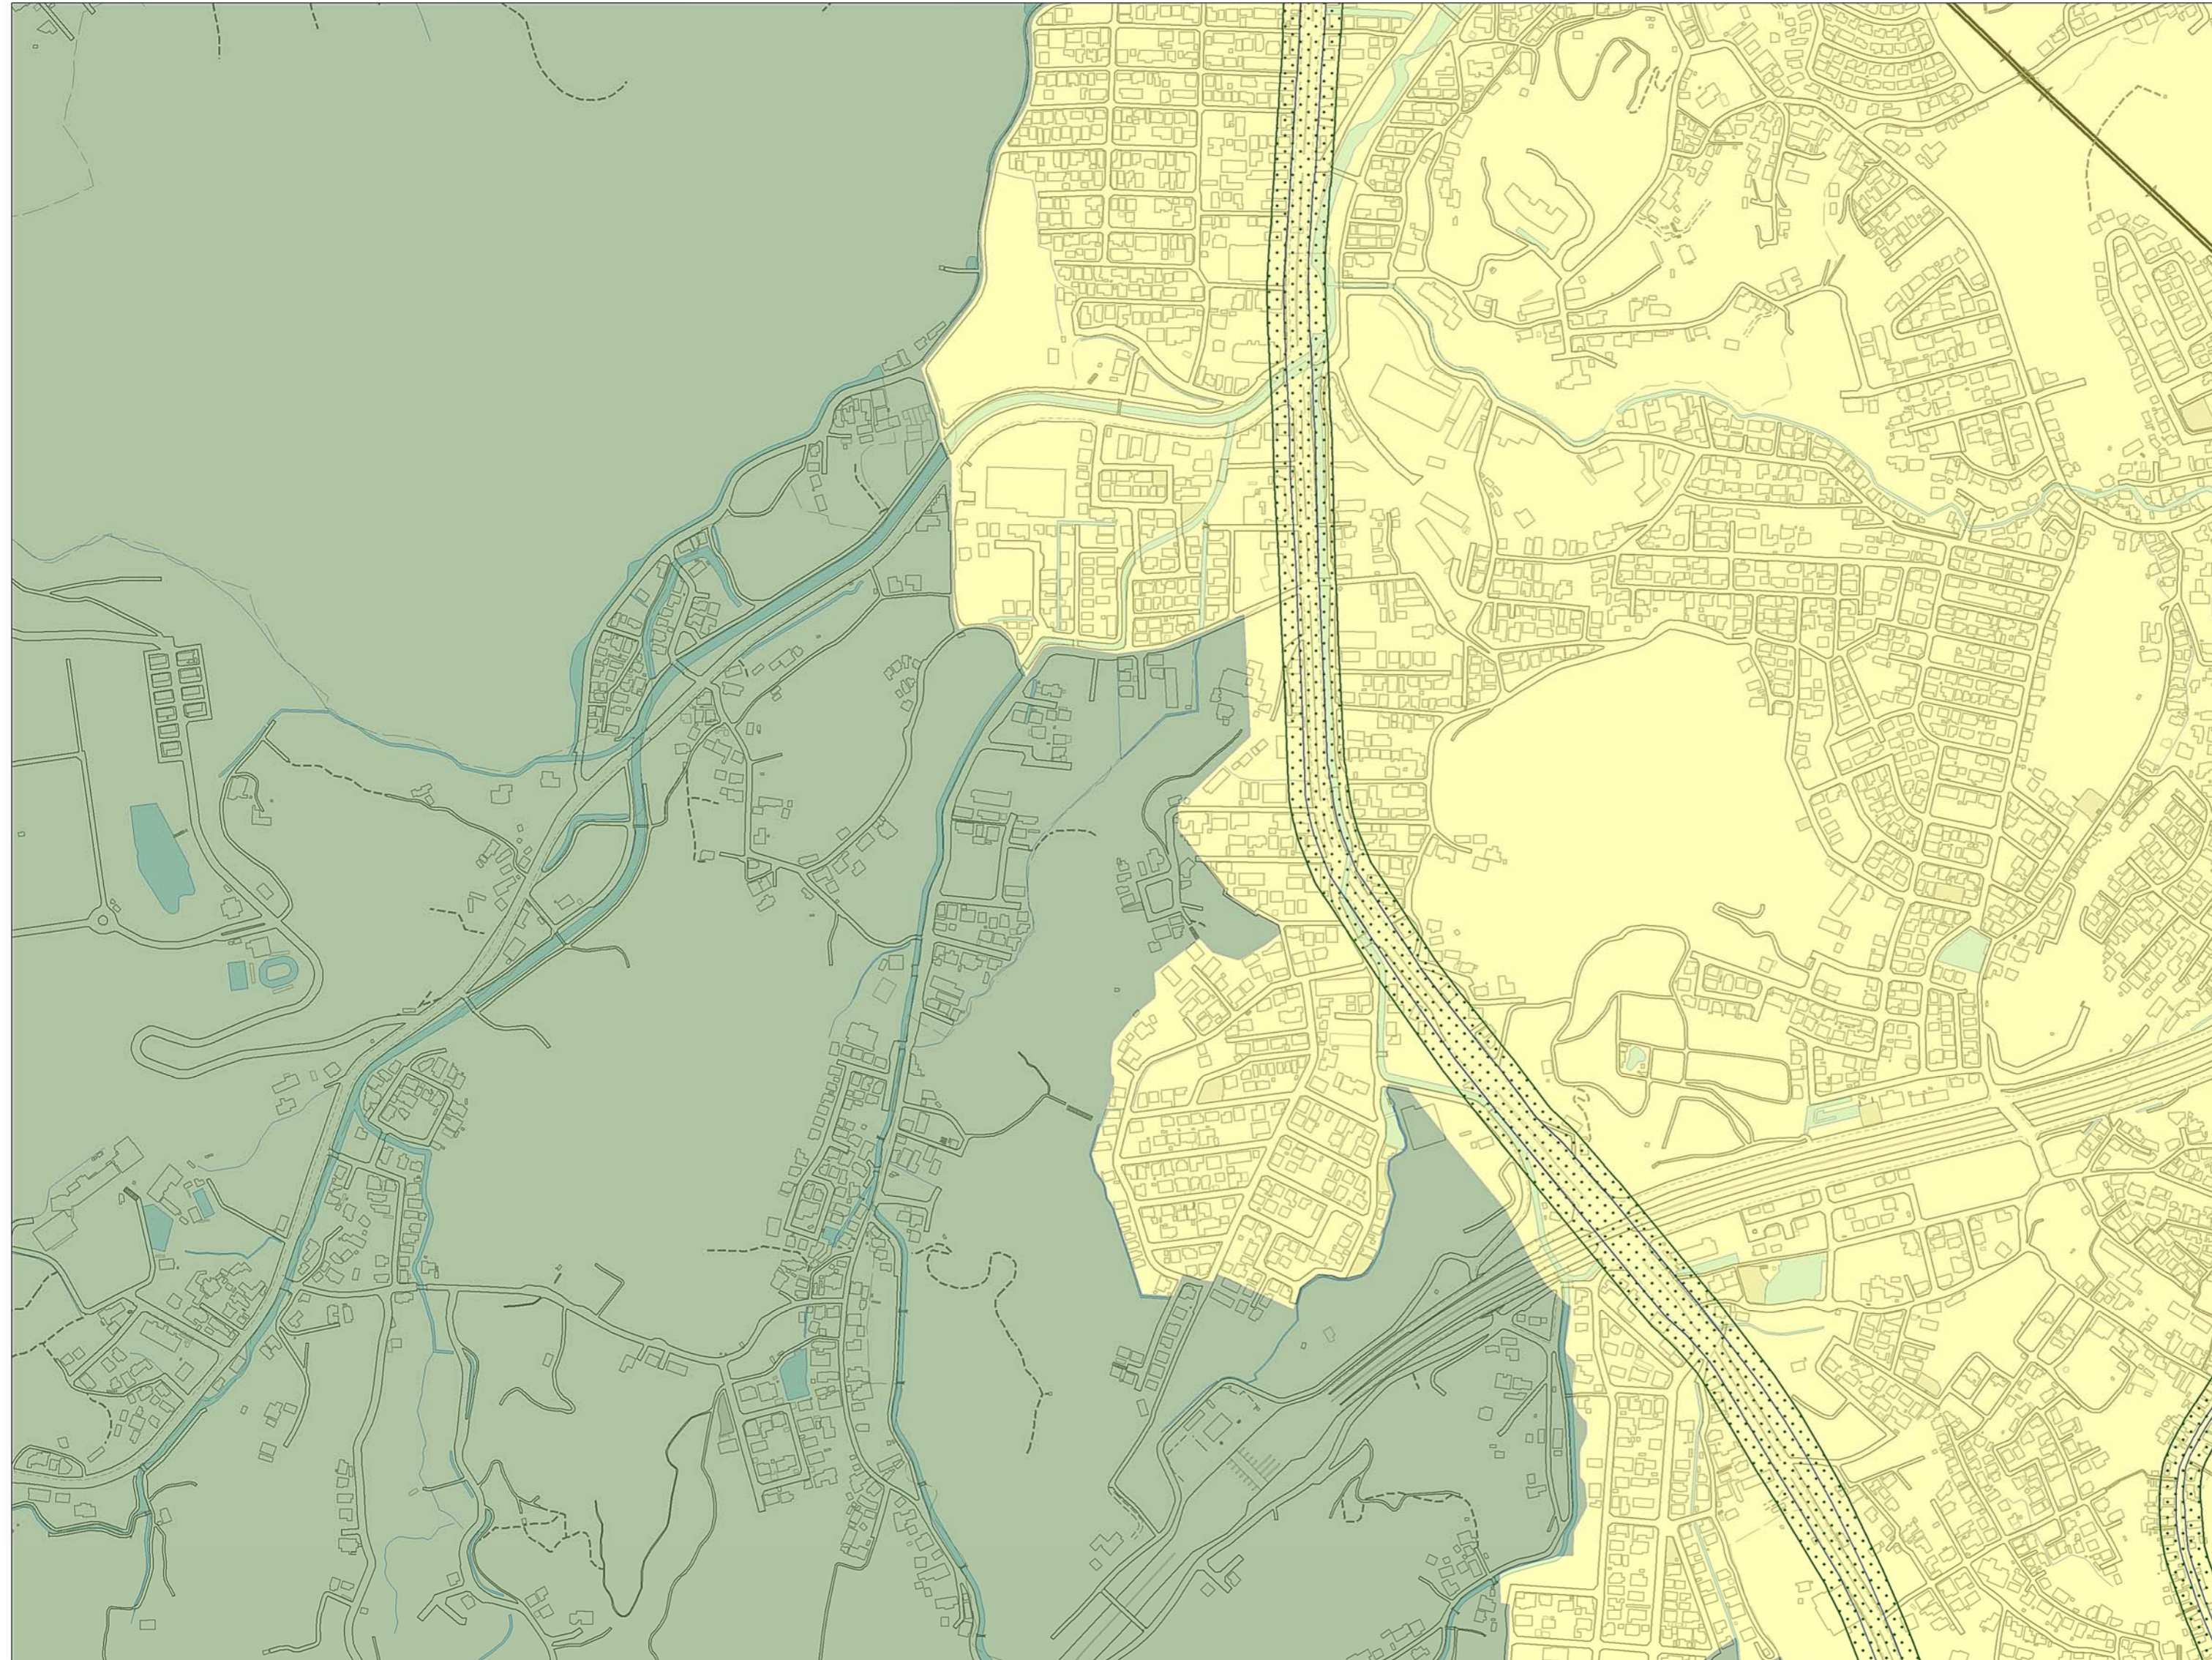

伊勢市景観計画区域

凡例

景観計画区域

- 中心商業業務ゾーン
- 市街地ゾーン
- 集落・農地ゾーン
- 自然環境ゾーン
- 沿道景観形成地区
- 景観地区（内宮おほらい町地区）
- 重点地区（二見町茶屋地区）

1:5,000